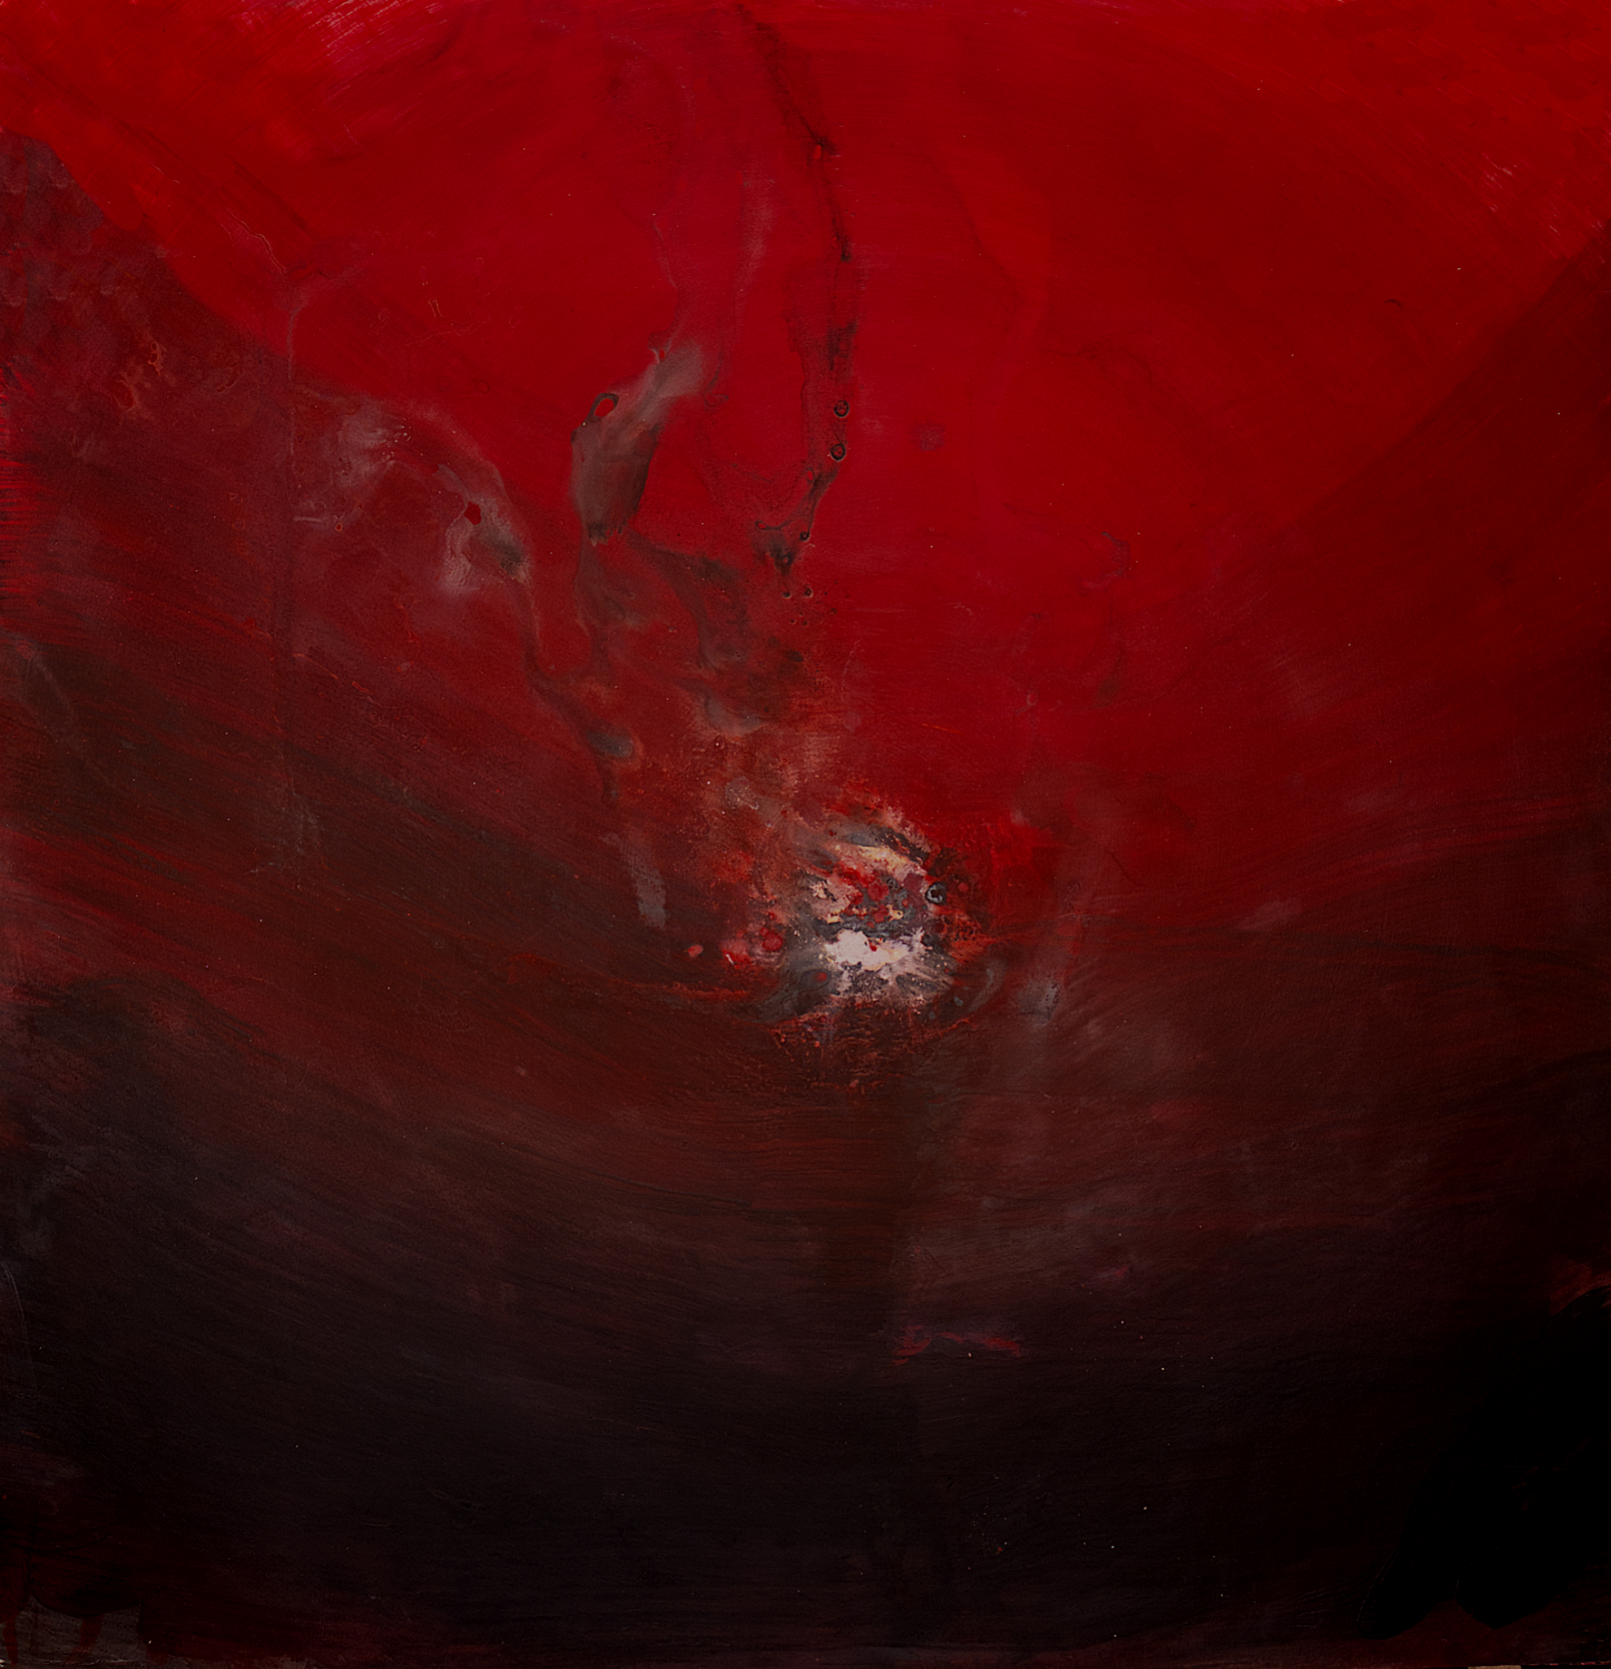

COLLECTION
TERRA PRIMA

PIERRE PORTA

L'ESSENCE DE TERRA PRIMA

Au commencement, s'invite le silence.

Mes mains laissent le souffle créer un espace où nul ne peut entrevoir le sens. Le noir recouvre l'ensemble de la toile suivi par le rouge qui s'impose sans égards.

L'espace se redéfinit. Dans un jeu de forces contraires, en une fraction de temps, naît une étincelle au coeur même d'une bulle de matière en feu portée par le souffle.

Le blanc au centre, se disloque et voyage en apesanteur. La collection Terra Prima est née.

TERRA PRIMA

01. CARRÉ 120 X 120 CM
02. Peinture mixte : acrylique - eau salée
03. Support bois façonné main filet d'or 24 carats

SÉRIE SOUFFLES PRIMA

SOUFFLE 1

ø 27 CM

SOUFFLE 2

ø 26 CM

SÉRIE SOUFFLES PRIMA