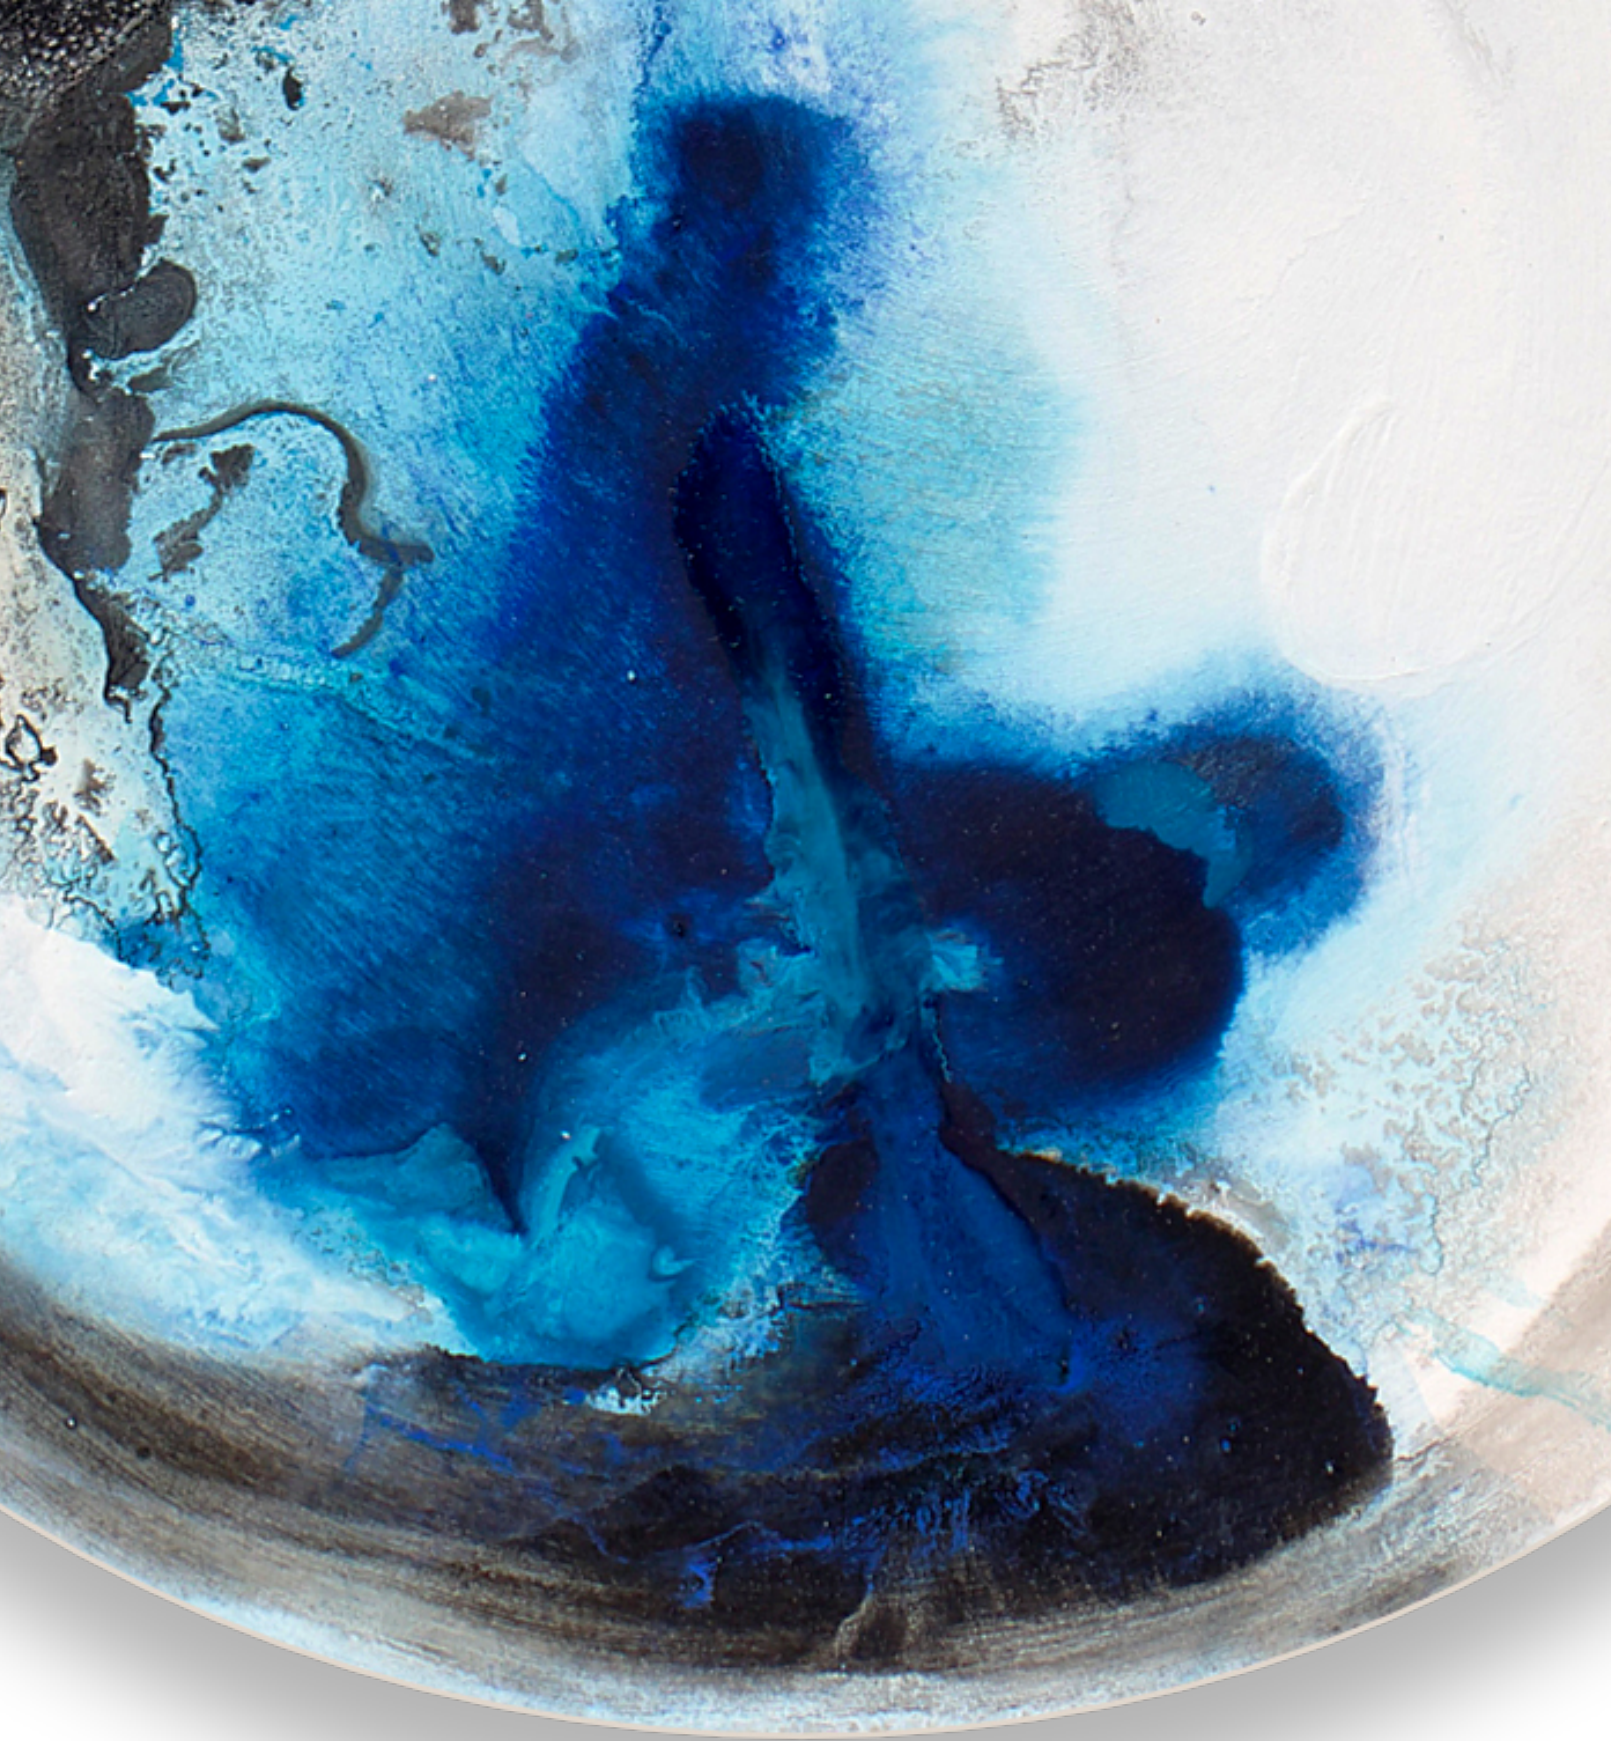

AQUA 1
39 CM

AQUA 2
ø 36 CM