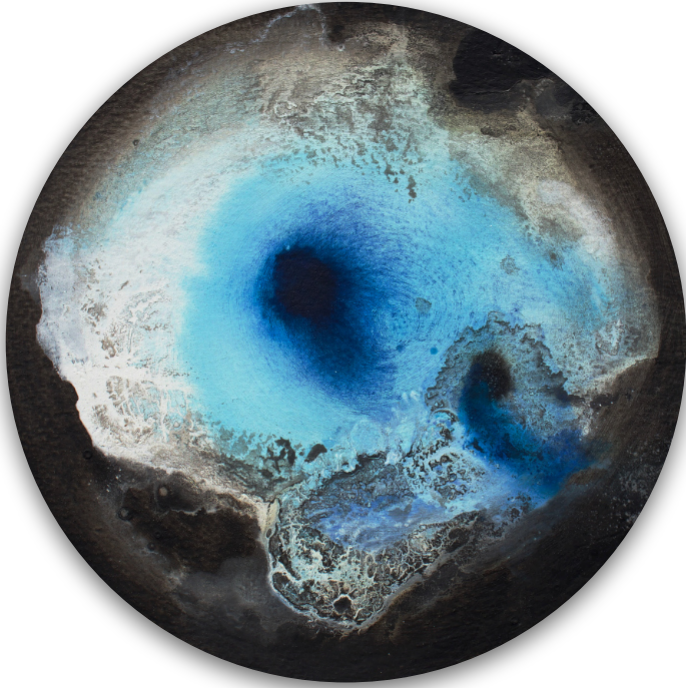

## L'ESSENCE D'AQUA PRIMA

Au fond de l'abysse bleu jaillit la lumière. L'eau primordiale pulse comme un battement, une onde venue des profondeurs, comme un appel à faire danser les pinceaux sur la toile.

# ÉTUDES AQUA PRIMA

AQUA 3  
39 CM

AQUA 4  
ø 36 CM

# ÉTUDES AQUA PRIMA

AQUA 5  
39 CM

AQUA 6  
ø 31 CM

# ÉTUDES AQUA PRIMA

AQUA 7

ø 22 CM

AQUA 8

ø 21 CM