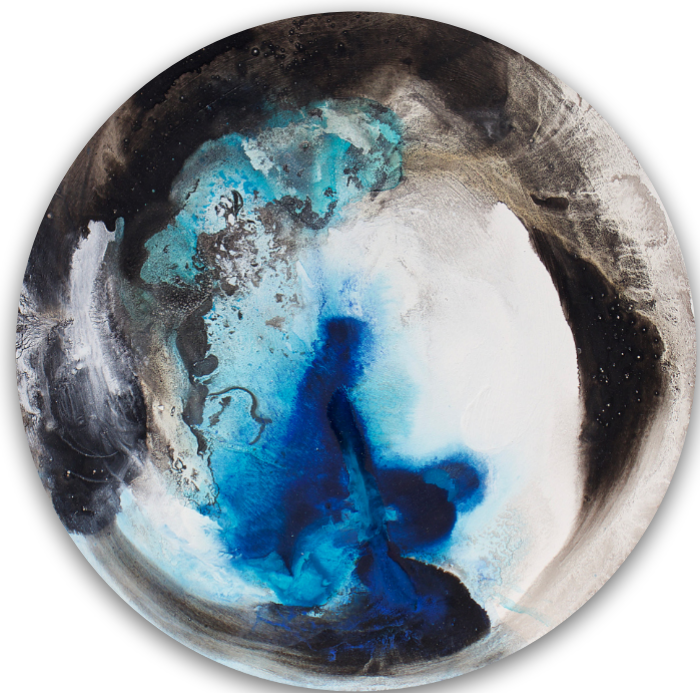

ONDE 4

ø 31 CM